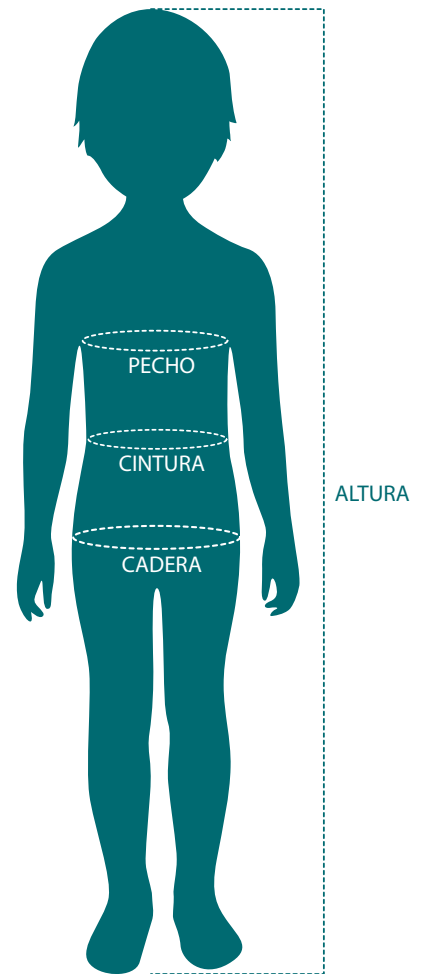

CALLE NIÑO 1 - 14 AÑOS

Altura (cm)	Contorno pecho (cm)	Contorno cintura (cm)	Contorno cadera (cm)	Talla que debes pedir
74 - 85	52	46	56	1
86 - 92	54	50	58	2
93 - 97	56	51	60	3
98 - 104	58	53	62	4
105 - 110	60	54	63	5
111 - 116	64	56	66	6
117 - 128	68	59	71	8
129 - 140	72	62	76	10
141 - 152	76	66	81	12
153 - 164	82	72	88	14

ADULTO

Altura (cm)	Contorno pecho	Contorno cintura	Contorno cadera	Talla que debes pedir
165 - 168	88	78	92	S
169 - 172	94	86	97	M
173 - 176	100	94	101	L
177 - 180	106	102	105	XL
181 - 184	112	110	109	XXL

*Las medidas indicadas se refieren a medidas del cuerpo y no de las prendas.

*Las medidas de pecho, cintura y cadera determinan la talla y no la altura.

LEOTARDOS Y CALCETINES NIÑO Y NIÑA 2 - 16 AÑOS

Altura (cm)	Nº Zapato	Talla que debes pedir
86 - 97	23 - 25	2
98 - 110	26 - 28	4
111 - 116	29 - 31	6
117 - 128	32 - 34	8
129 - 140	35 - 37	10
141 - 152	38 - 40	12
153 - 164	41 - 42	14
165 - 168	43 - 44	16